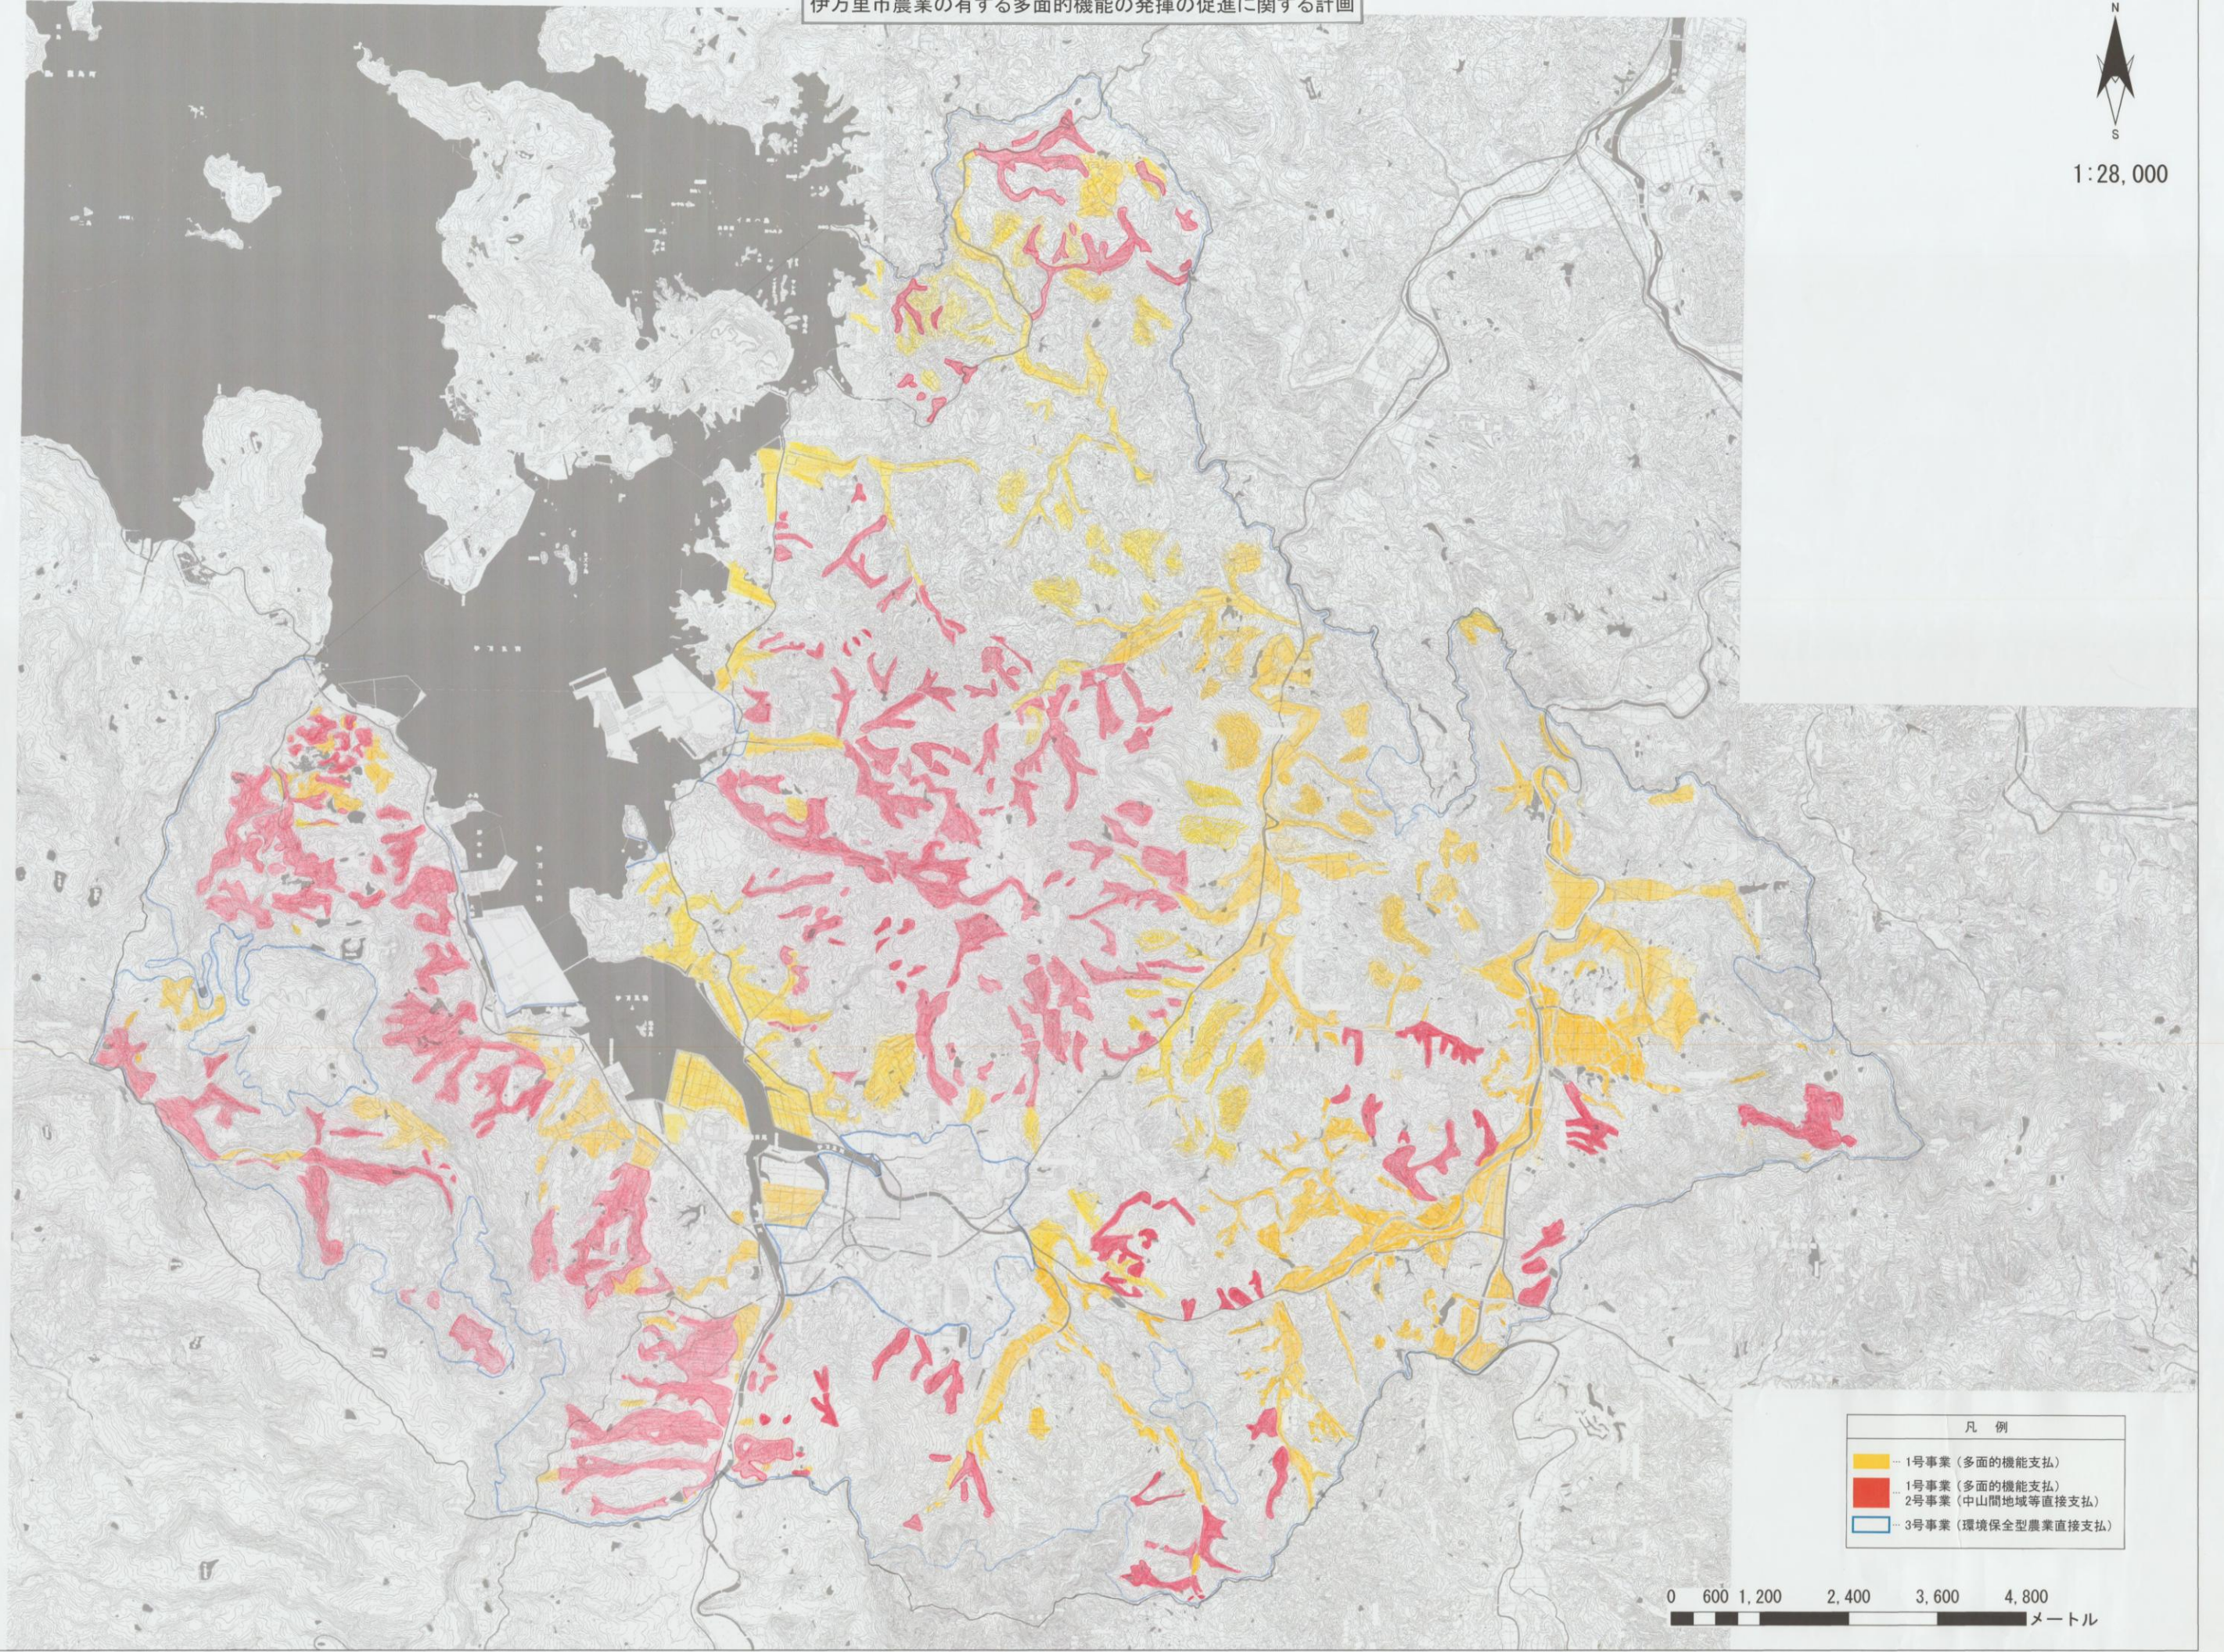

伊万里市農業の有する多面的機能の発揮の促進に関する計画

N
S
1:28,000

凡例	
■	1号事業(多面的機能支払)
■	1号事業(多面的機能支払) 2号事業(中山間地域等直接支払)
■	3号事業(環境保全型農業直接支払)

0 600 1,200 2,400 3,600 4,800
メートル