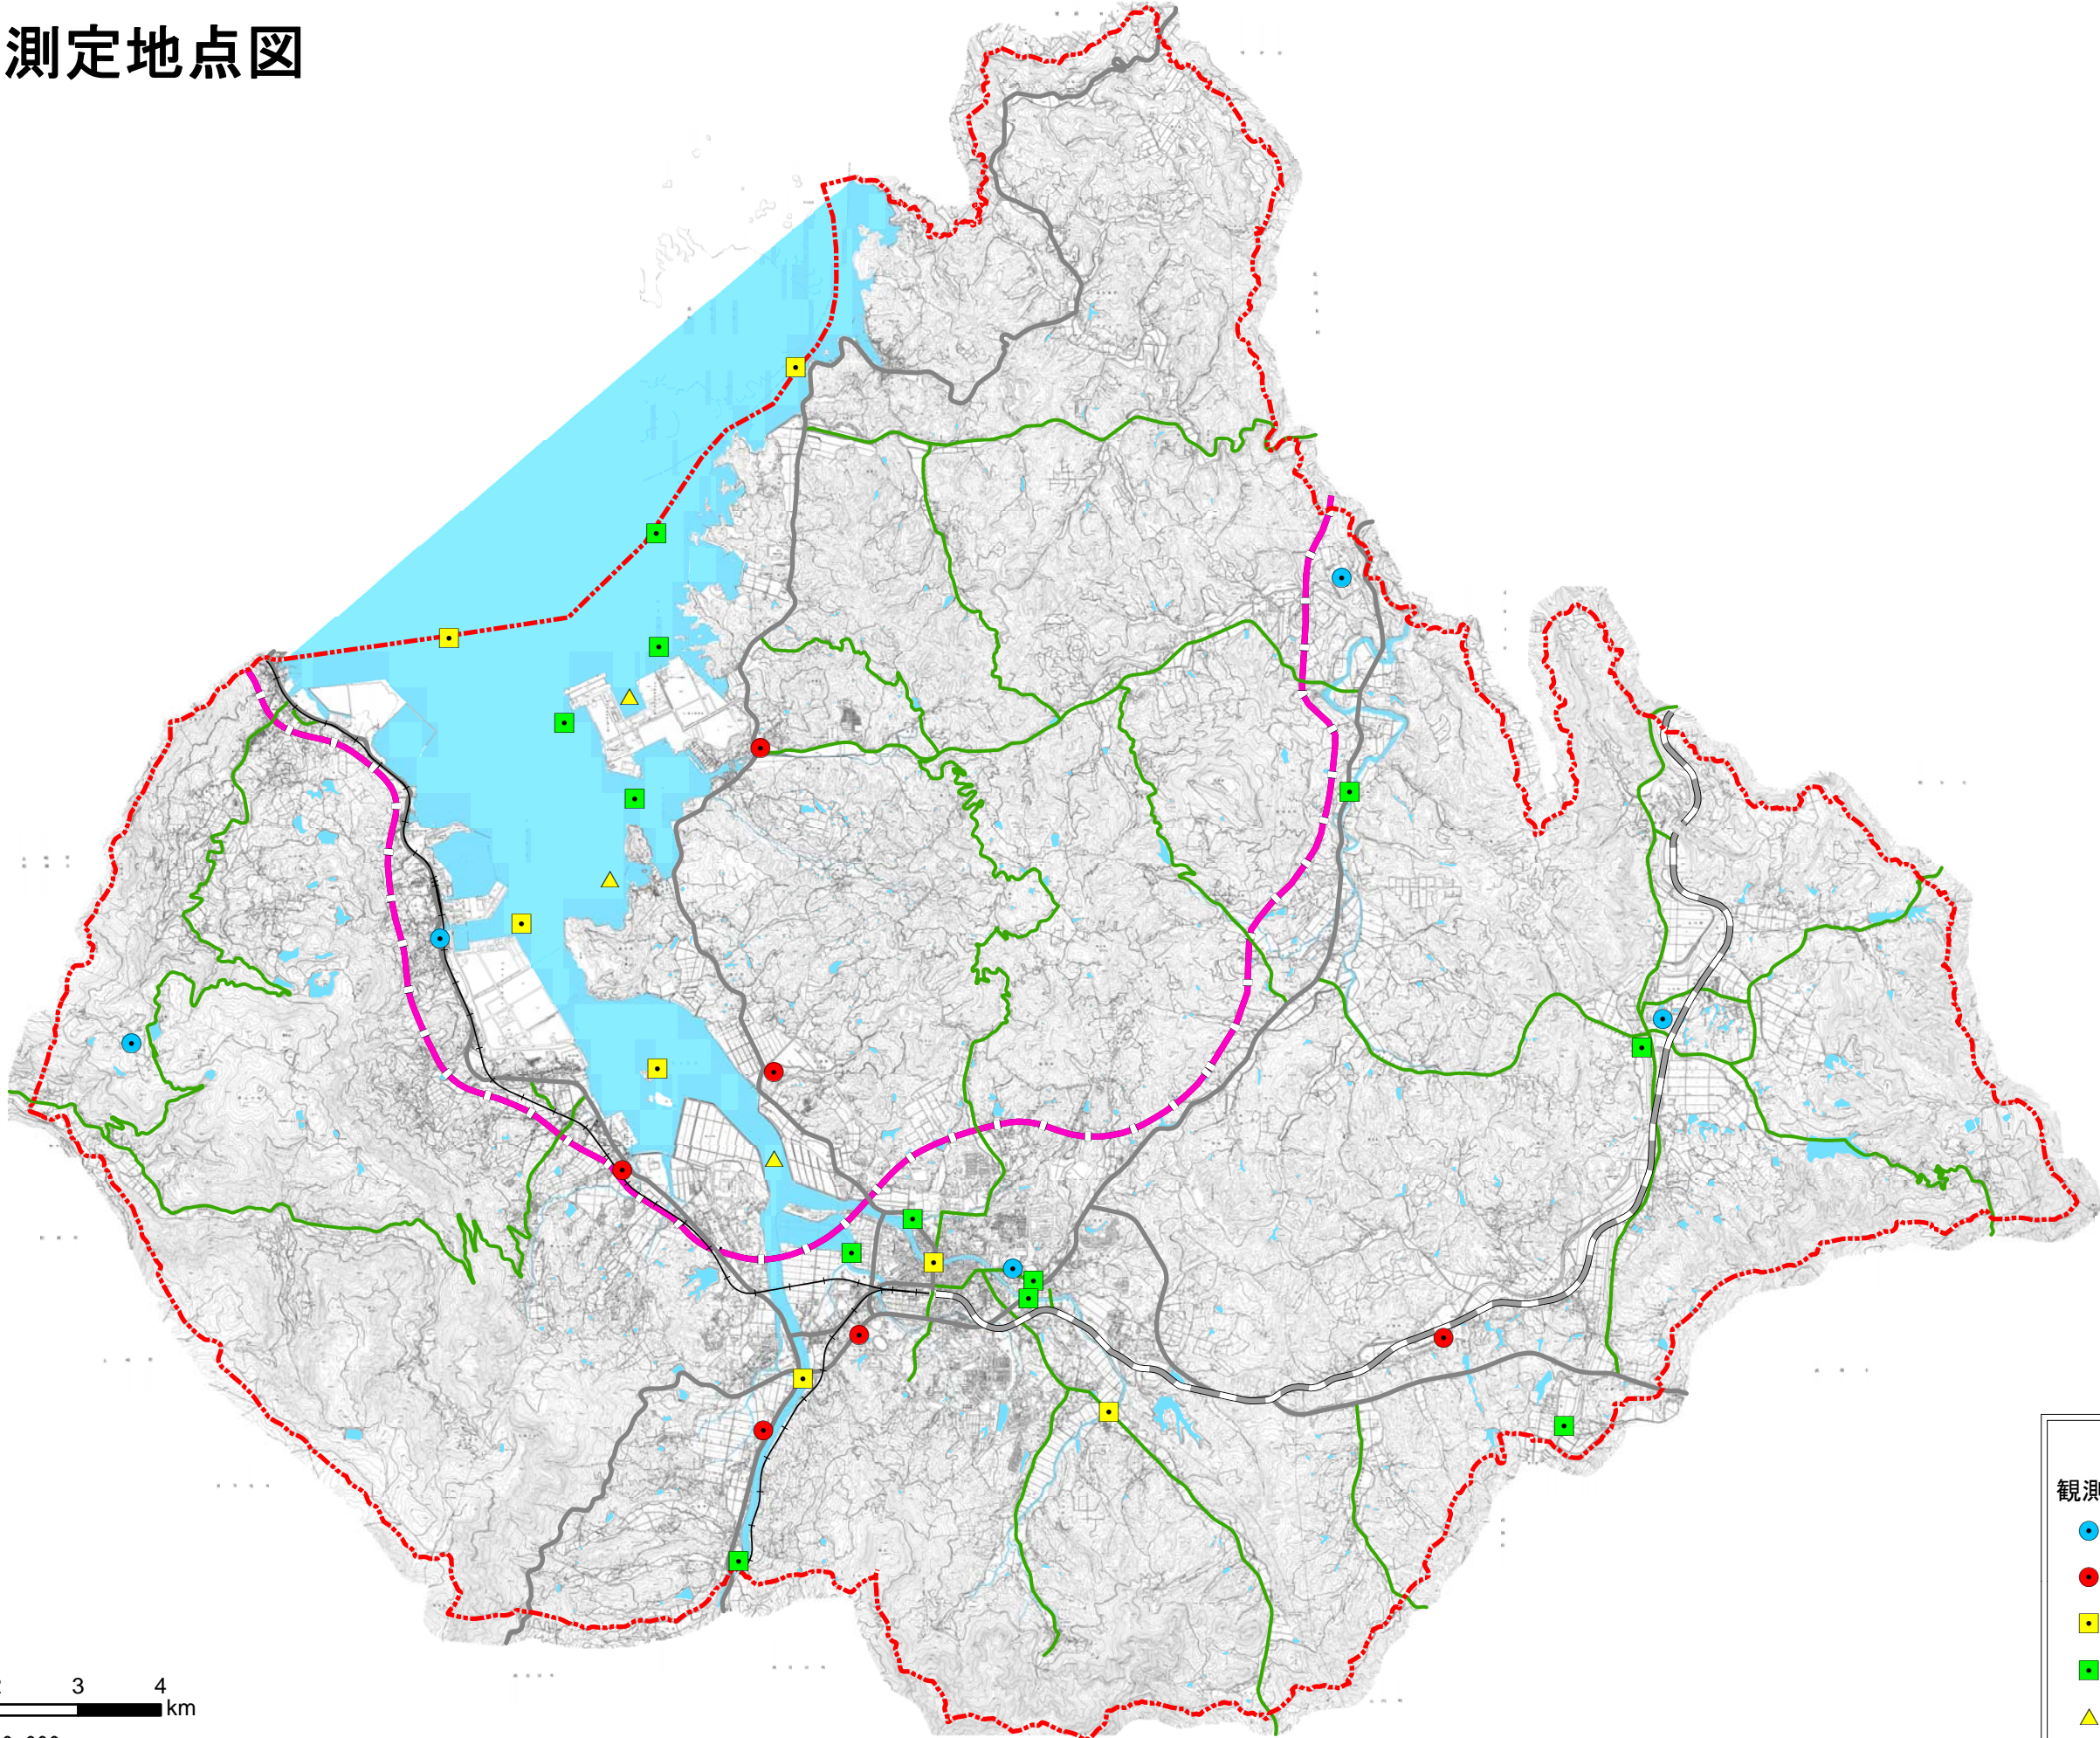

# 環境測定地点図

| 凡例         |        |
|------------|--------|
| 観測区分       |        |
| ● (blue)   | 大気 (県) |
| ● (red)    | 大気 (市) |
| ■ (yellow) | 水質 (県) |
| ■ (green)  | 水質 (市) |
| ▲ (yellow) | 底質 (市) |