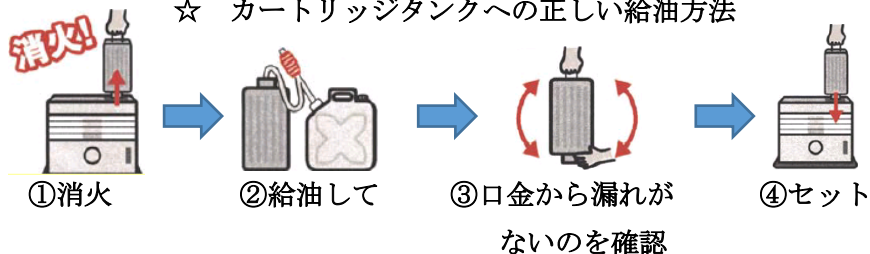

ハートフルフォーラム2019in伊万里

～だれもが自分らしく輝く社会をめざして～

伊万里高校の生徒が提案する人権イベントです。

◆日時：12月5日(木) 13時～16時 ※入場無料

◆会場：伊万里市民センター 文化ホール

◆問合せ先：人権・同和対策課(23-2190)

緊急速報メール配信訓練および防災行政無線の放送を行います

下記の日時に緊急速報メールおよび防災行政無線による訓練放送を行います。実際に避難していただく必要はありません。皆さまのご理解とご協力をよろしくお願いいたします。

日時：11月30日(土) 9時10分頃

問合せ先：市防災危機管理課(23-2130)

【暖房器具を正しく使いましょう】

気温の低下により、暖房器具を使用する機会が増えてくるのではないのでしょうか。それに伴い、暖房器具が原因となる火災が増えてきます。主な原因として暖房器具を消し忘れた、転倒させた、近くに置いていた物に炎が燃え移ったなどが挙げられます。使用する際は適正な使用を心がけ、火災予防に努めましょう。

- ・衣類などの可燃物の近くで使用しない。
- ・スプレー缶などをストーブ、ファンヒーターの上やそばに置かない。
- ・寝るときや外出するときは必ず火を消す。
- ・石油ストーブ等の燃料タンクのふたは、確実に閉まったことを確認してセットする。
  (伊万里消防署 東分署 Tel.29-2119)

☆ カートリッジタンクへの正しい給油方法

【ありがとうございました】

香典返しとして町づくり推進基金へ寄付をいただきました。厚くお礼申し上げます。

前田 文實様 (亡妻 ハルヨ様) 府招上

梅村 キマヨ様 (亡夫 繁様) 笠椎

熊川 けい様 (亡義母 アヤ子様) 水留

前田 節朗様 (亡母 セキ様) 府招上

11月の主な行事～10月28日現在～

日	曜	公民館行事	各種団体等行事(貸館)
1	金	サロン・ド・ぶっくん(和)11:00	
3	日	第42回南波多町内一周駅伝大会(重橋公民館)8:30開会	
4	月	振替休日	
5	火	ふれあいまつり第2回実行委員会(会)18:30	福寿会役員・支部長会議(会)9:00
6	水		ハーモニー梨の花(講)19:30
7	木	南波多町ふれあいグラウンドゴルフ大会(京の峰G)8:00	
8	金	明るい選挙推進協議会研修会(会)15:00 定例区長会(会)16:00	
9	土	大野岳刈り作業 15:00(予備日10日)	いなほの会(和・調)13:00
10	日	子ども会グラウンドゴルフ大会(郷学館)8:30開会	
11	月	青少年育成町民会議第2回理事会(会)18:30	民児協 会議(会)15:00
15	金	サロン・ド・ぶっくん(和)11:00	
16	土	フルーツの里南波多ふれあいまつり準備(全)14:00	
17	日	第14回フルーツの里南波多ふれあいまつり(全)10:00開会	
19	火		民児協 会議(会)18:30
20	水		食改ふれあい弁当つくり(会・調)9:00
23	土	勤労感謝の日	
24	日	第66回市内一周駅伝競走大会出発式 6:10	
26	火	京の峰塾(県外研修)	福寿会三役会(会)
29	金	サロン・ド・ぶっくん(和)11:00	
30	土		フットパス体験会(駐)8:30受付 民児協 事務引継ぎ会(会)18:00