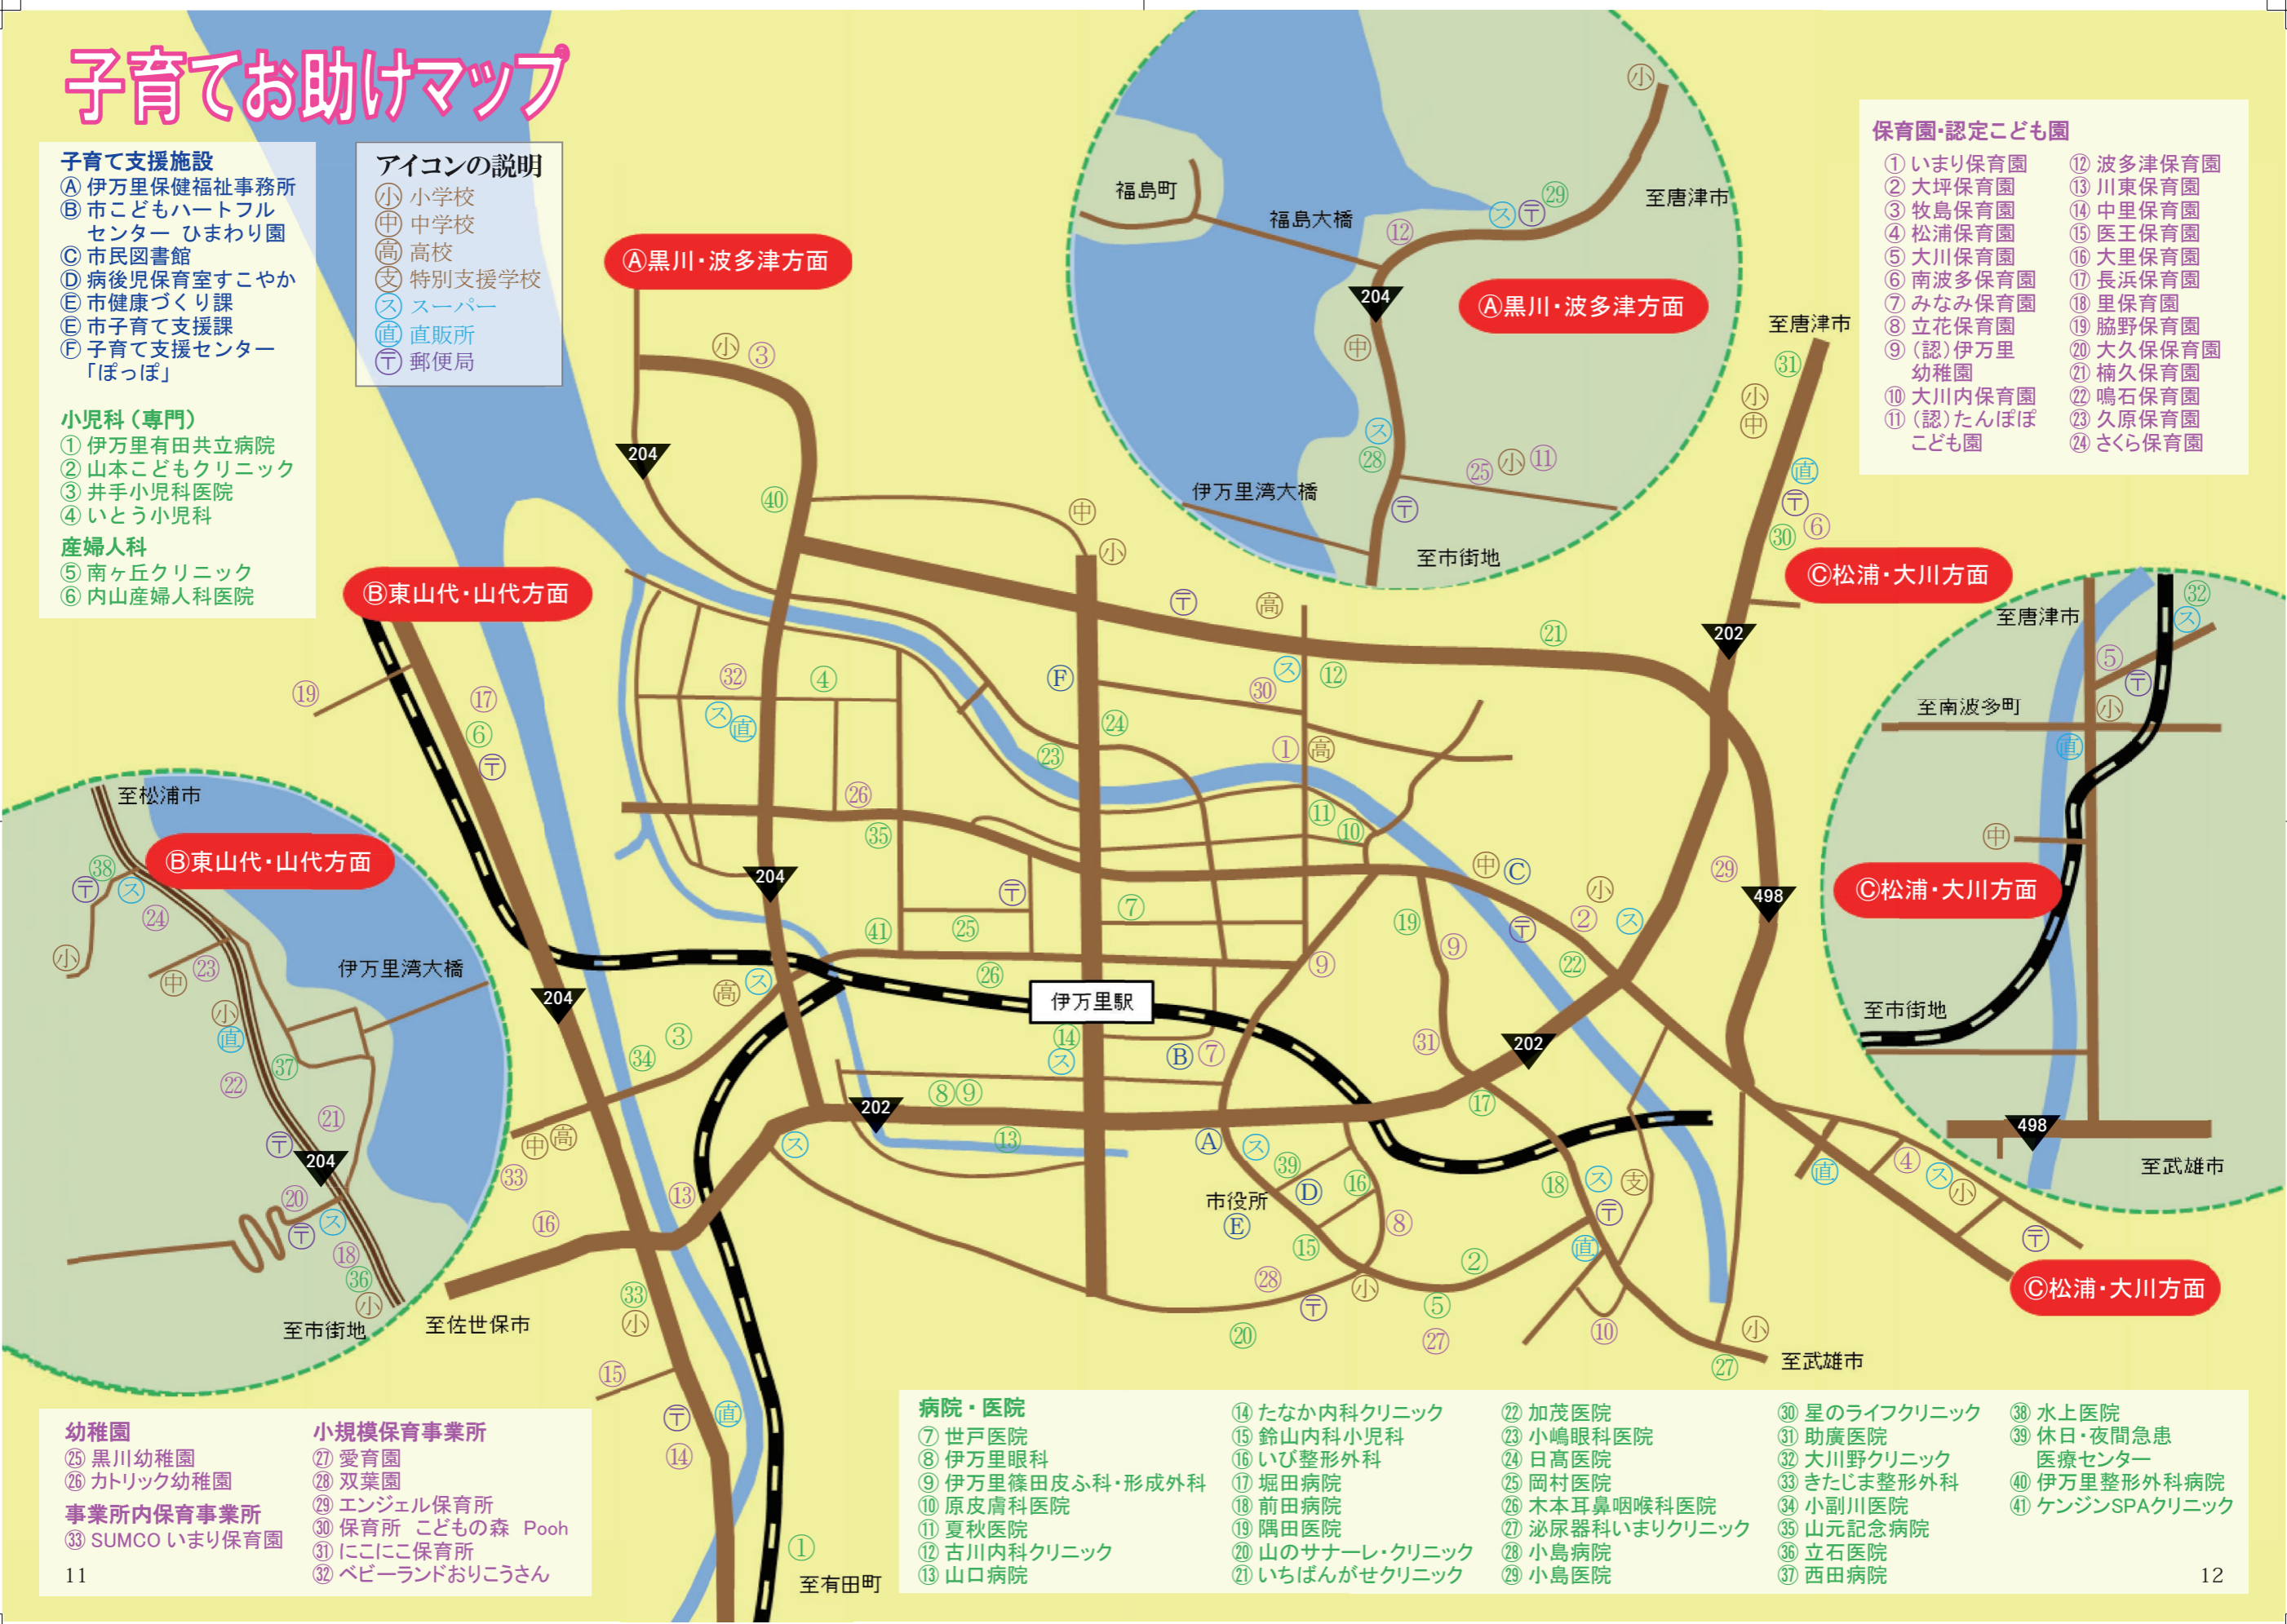

子育てお助けマップ

子育て支援施設

- ① 伊万里保健福祉事務所
- ② 市子どもハートフルセンター ひまわり園
- ③ 市民図書館
- ④ 病後児保育室すこやか
- ⑤ 市健康づくり課
- ⑥ 市子育て支援課
- ⑦ 子育て支援センター「ぼっぼ」

アイコンの説明

- Ⓜ 小学校
- Ⓜ 中学校
- Ⓜ 高校
- Ⓜ 特別支援学校
- Ⓜ スーパー
- Ⓜ 直販所
- Ⓜ 郵便局

小児科（専門）

- ① 伊万里有田共立病院
- ② 山本こどもクリニック
- ③ 井手小児科医院
- ④ いたう小児科

産婦人科

- ⑤ 南ヶ丘クリニック
- ⑥ 内山産婦人科医院

保育園・認定こども園

① いまり保育園	⑫ 波多津保育園
② 大坪保育園	⑬ 川東保育園
③ 牧島保育園	⑭ 中里保育園
④ 松浦保育園	⑮ 医王保育園
⑤ 大川保育園	⑯ 大里保育園
⑥ 南波多保育園	⑰ 長浜保育園
⑦ みなみ保育園	⑱ 里保育園
⑧ 立花保育園	⑲ 脇野保育園
⑨ (認)伊万里幼稚園	⑳ 大久保保育園
⑩ 大川内保育園	㉑ 楠久保育園
⑪ (認)たんぼぼこども園	㉒ 鳴石保育園
	㉓ 久原保育園
	㉔ さくら保育園

幼稚園

- ⑫ 黒川幼稚園
- ⑬ カトリック幼稚園
- ⑭ 事業所内保育事業所
- ⑮ SUMCO いまり保育園

小規模保育事業所

- ⑯ 愛育園
- ⑰ 双葉園
- ⑱ エンジェル保育所
- ⑲ 保育所 こどもの森 Pooh
- ⑳ にこにこ保育所
- ㉑ ベビーランドおりこうさん

病院・医院

- ① 世戸医院
- ② 伊万里眼科
- ③ 伊万里篠田皮ふ科・形成外科
- ④ 原皮膚科医院
- ⑤ 夏秋医院
- ⑥ 古川内科クリニック
- ⑦ 山口病院

⑭ たなか内科クリニック

- ⑮ 鈴木内科小児科
- ⑯ いび整形外科
- ⑰ 堀田病院
- ⑱ 前田病院
- ⑲ 隅田医院
- ⑳ 山のサナーレ・クリニック
- ㉑ いちばんがせクリニック

⑫ 加茂医院

- ⑬ 小嶋眼科医院
- ⑭ 日高医院
- ⑮ 岡村医院
- ⑯ 木本耳鼻咽喉科医院
- ⑰ 泌尿器科いまりクリニック
- ⑱ 小島病院
- ⑲ 小島医院

⑳ 星のライフクリニック

- ㉑ 助廣医院
- ㉒ 大川野クリニック
- ㉓ きたじま整形外科
- ㉔ 小副川医院
- ㉕ 山元記念病院
- ㉖ 立石医院
- ㉗ 西田病院

㉘ 水上医院

- ㉙ 休日・夜間急患医療センター
- ㉚ 伊万里整形外科病院
- ㉛ ケンジンSPAクリニック