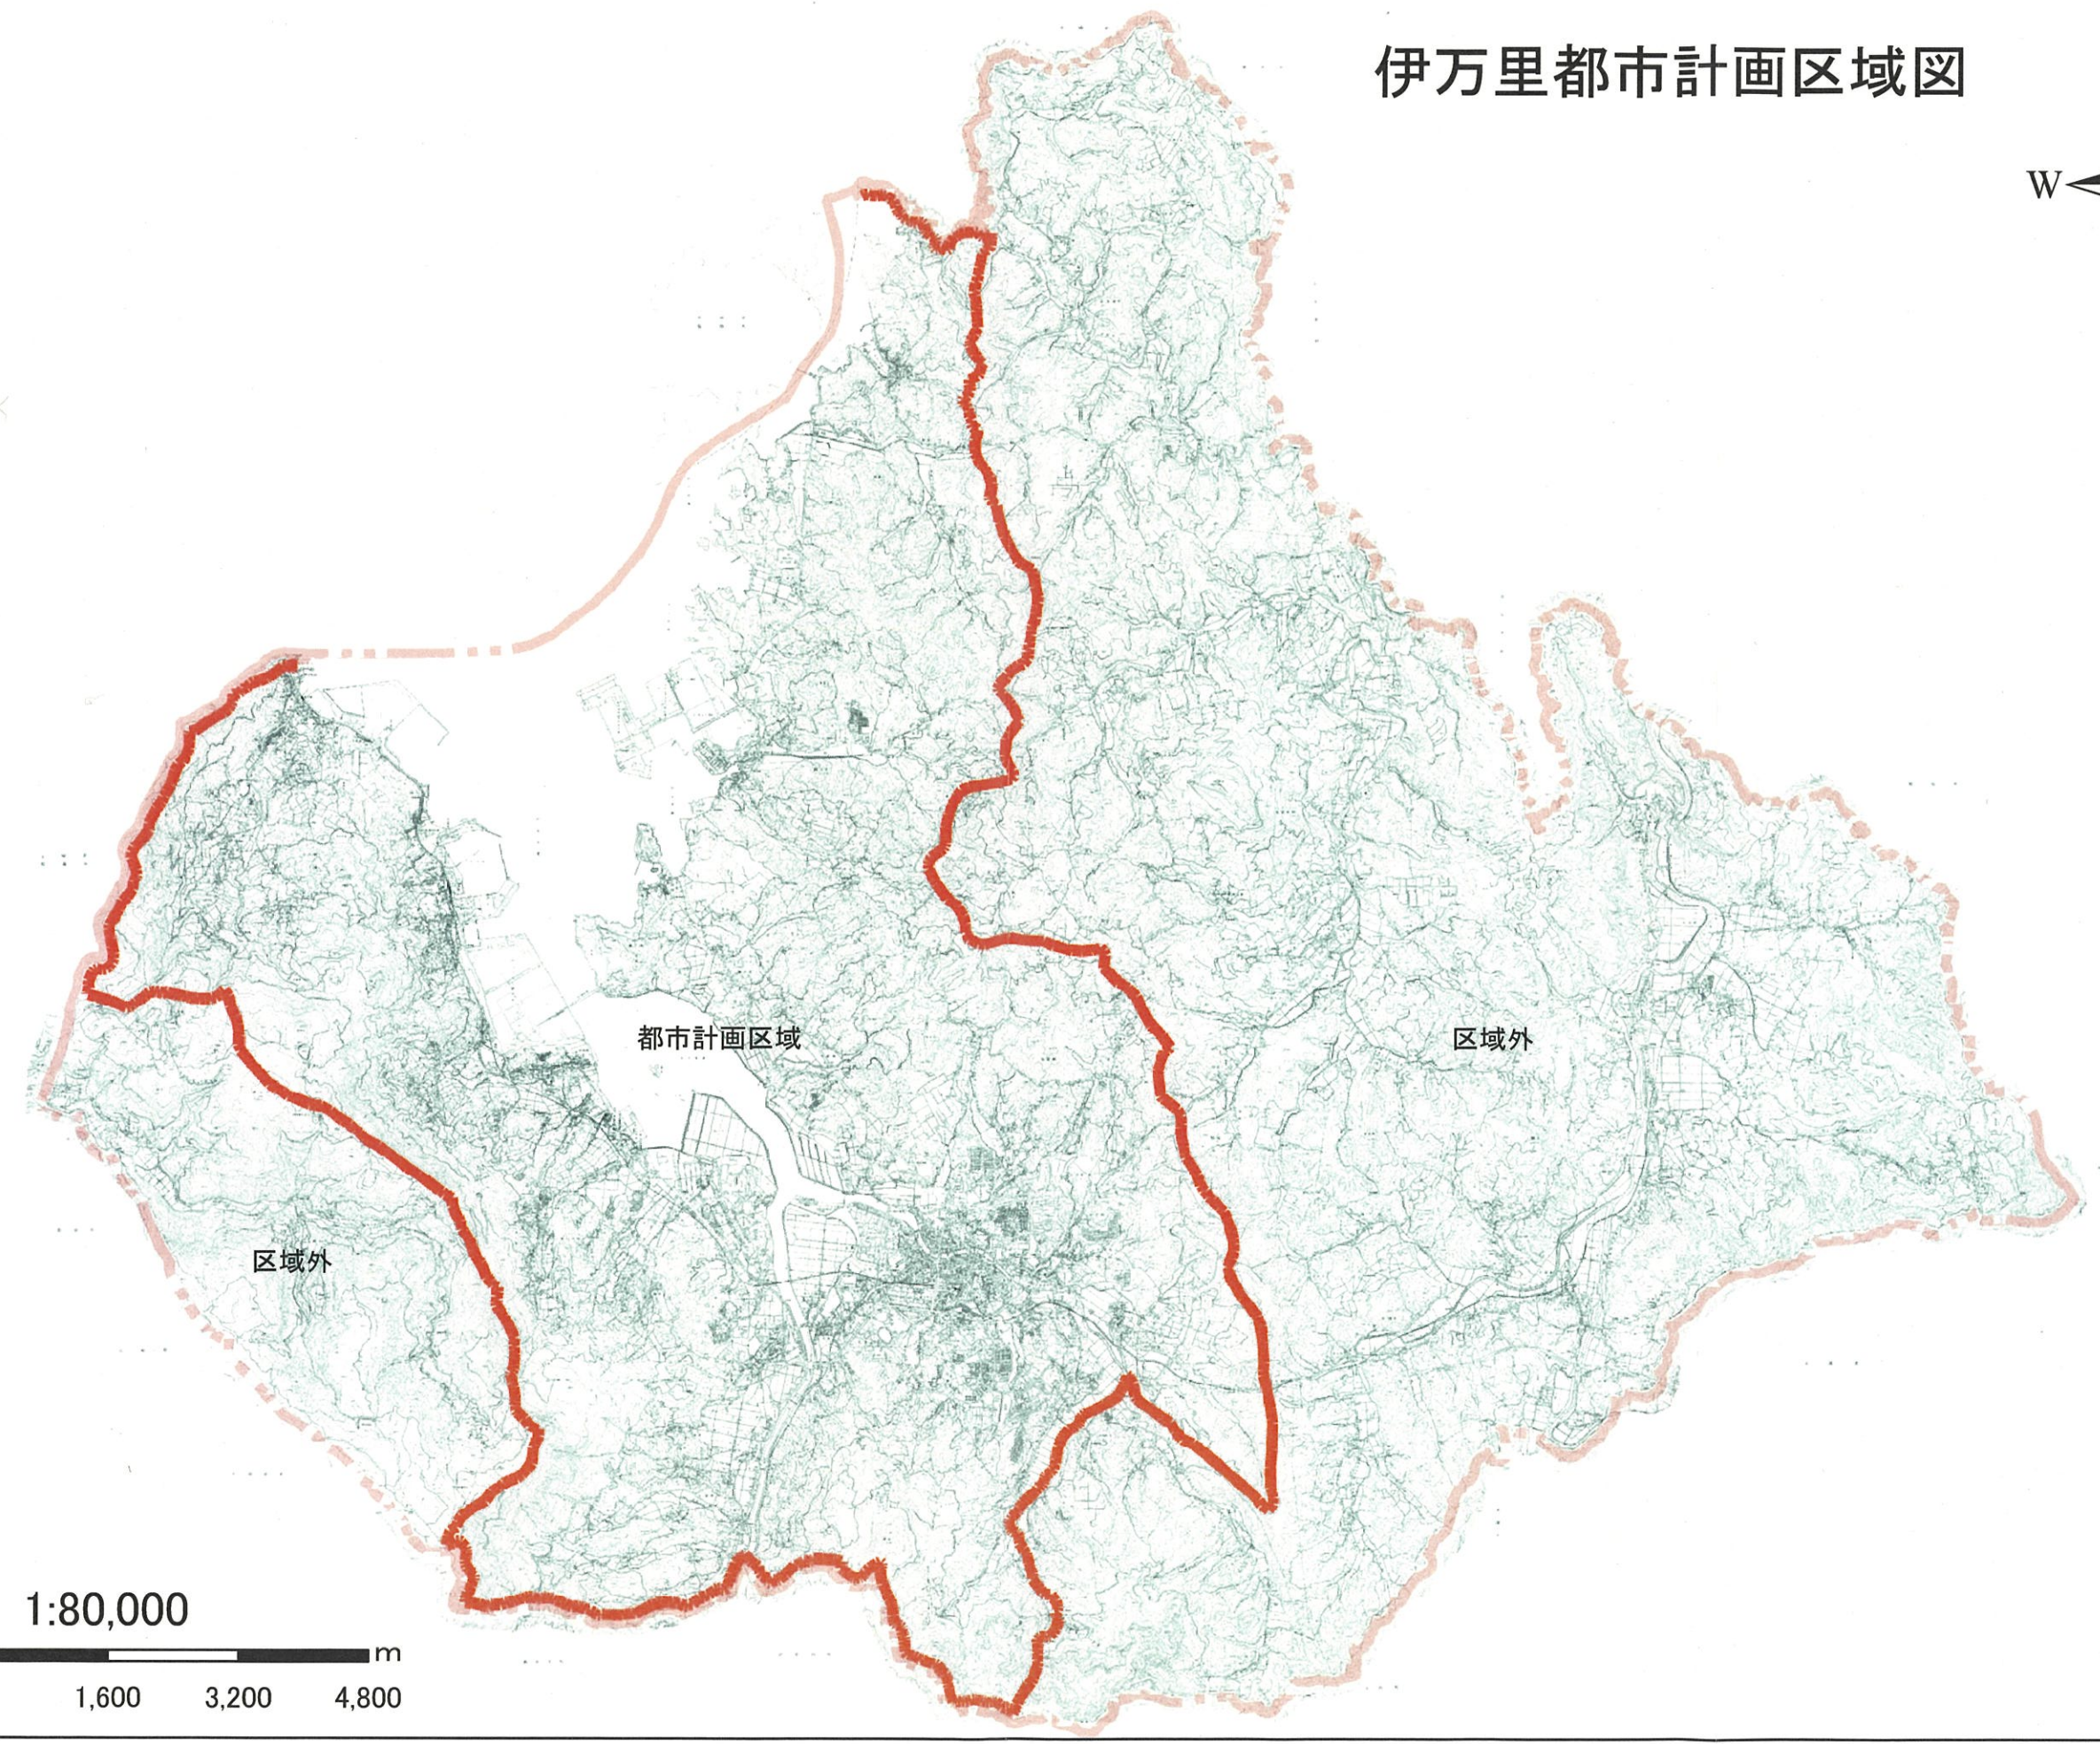

伊万里都市計画区域図

1:80,000