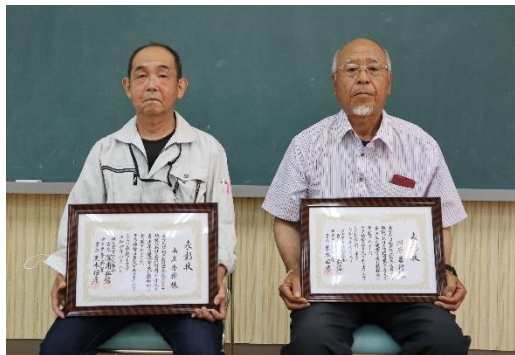

大川内だより 7月号

令和 4.7.1 発行 大川内コミュニティセンター 23-2774

6月1日現在 大川内町 人口：2,052 世帯数：906

◎ 令和4年度 伊万里市区長会永年勤続表彰

令和4年度の伊万里市区長会連合会総会において岩谷区長 川原善行さんが永年勤続表彰（5年表彰）を受けられました。

平成29年4月から岩谷区長、平成31年4月からは区長会長として現在も引続き、大川内町の自治活動及びその運営向上に努め、住みよい環境づくりのため町の発展振興にご尽力されております。今後とも、ご活躍いただきますようよろしくお願いいたします。誠におめでとうございます。

◎ 令和4年度 伊万里市防犯功労表彰

令和4年度の伊万里市防犯協会総会において、川原善行さん（岩谷区長）と高庄秀樹さん（市山区長）が防犯功労者表彰を受けられました。

川原善行さんは、平成29年4月から大川内町防犯協会理事、平成30年4月からは会長として現在に至るまで、また高庄秀樹さんは、平成30年4月から現在まで理事として、ともに地域における防犯思想の普及と犯罪防止活動、青少年の健全育成、子どもたちの安心・安全なまちづくりにご尽力されております。今後とも、ご活躍いただきますようよろしくお願いいたします。誠におめでとうございます。

◎ 青螺老人クラブ 長寿会《軽スポーツ大会》26名参加

6月7日(火)、スカットボールや輪投げ、ボールダーツで皆さん元気に楽しく過ごされました。成績は次のとおりです。（敬称略）

- 各パート優勝：前田泰雄（市村）、市川鶴己（大川内山）、田中富美枝（市村）
- 準優勝：山下好子（市村）、松尾紀子（市村）、松尾マサヨ（正力坊）
- 第3位：市川マツエ（大川内山）、湊上勝江（市村）、山口ヤヨイ（正力坊）

◎ 青螺老人クラブ と 大川内保育園 の 芋苗植え

梅雨入り前の6月7日(火)保育園近くの畑を借りて、青螺老人クラブの皆さんと大川内保育園の年長児との芋苗植えが行われました。青螺老人クラブの皆さんが前もって準備された芋畑で、“大きく育てね！”と願いをこめて丁寧に植えました。収穫は秋！今年もたくさんのお芋ができればいいですね。

👉 はやく大きくなあれ 🍷

👉 最終チェックは私たちが！

◎ 田んぼの学校田植え

6月16日(木)大川内小学校近くの田んぼで、「田んぼの学校」の田植えが行われました。数日雨が続いていましたが、当日は田植え日和の晴天！大川内小学校の5年生を中心に、全校児童や保護者の皆さん、大川内保育園の園児たちに加え、たくさんの地域の皆さんが参加してくれました。田んぼでは上級生が下級生の手をとる微笑ましい光景も見られ、15センチほどの青々と元気に育った苗を2〜3本手にとり植えていきました。賑やかな田植えとなりました。