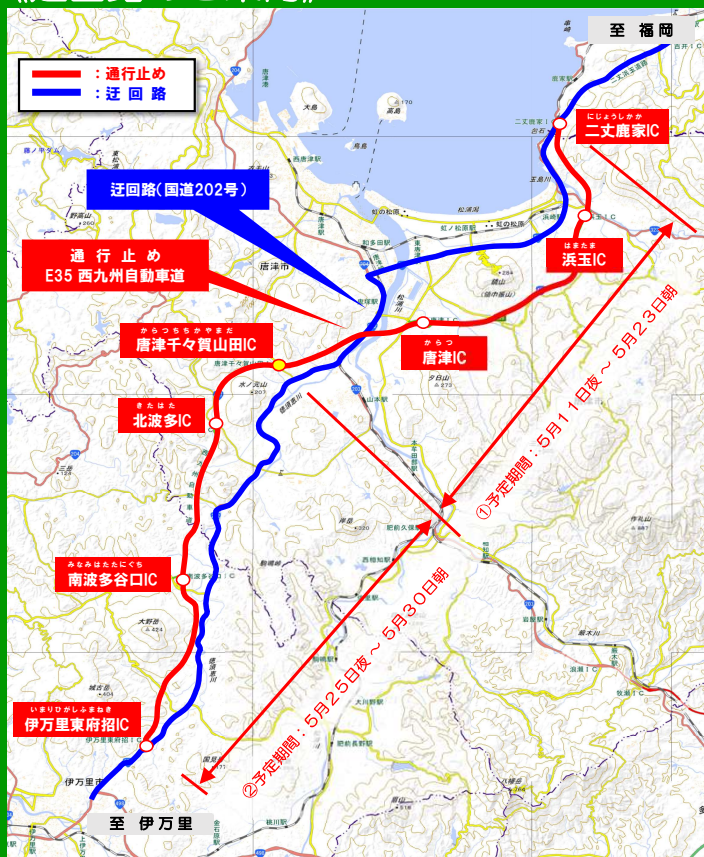

E35 西九州自動車道

夜間通行止め

にじょうしかか からつちちかやまだ
二丈鹿家IC ~ 唐津千々賀山田IC

令和8年 5/11 月夜 ▶ 5/23 土朝

毎夜 21 時

からつちちかやまだ いまりひがしふまねき
唐津千々賀山田IC ~ 伊万里東府招IC

令和8年 5/25 月夜 ▶ 5/30 土朝

翌朝 6 時

予備日: 令和8年6月1日(月)夜~6月13日(土)朝

区 間	期 間		令和8年5月														令和8年6月																									
	9	10	11	12	13	14	15	16	17	18	19	20	21	22	23	24	25	26	27	28	29	30	31	1	2	3	4	5	6	7	8	9	10	11	12	13	14					
	土	日	月	火	水	木	金	土	日	月	火	水	木	金	土	日	月	火	水	木	金	土	日	月	火	水	木	金	土	日	月	火	水	木	金	土	日					
① 二丈鹿家IC ~唐津千々賀山田IC																																										
② 唐津千々賀山田IC ~伊万里東府招IC																																										

● 西九州自動車道のリフレッシュ工事、防護柵の復旧等を行います。

● 土曜日、日曜日、祝日の夜間は、夜間通行止めを行いません。

● 天候等により、予備日に延期することがあります。

● 走行可能区間

①規制時

唐津千々賀山田IC下(伊万里方面)~伊万里東府招IC

②規制時

唐津千々賀山田IC上(福岡方面)~二丈鹿家IC

※ 延期する場合は佐賀国道事務所のホームページ、X(旧Twitter)でお知らせします。

ご迷惑をおかけしますが、ご理解とご協力をお願いいたします。

《迂回路のご案内》

《お問い合わせ先》

国土交通省 九州地方整備局
佐賀国道事務所 唐津維持出張所
電話: 0955-78-0058