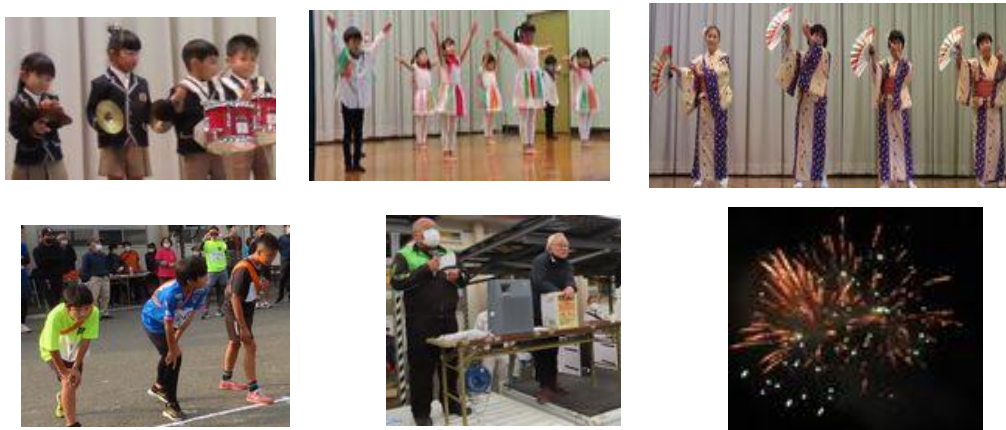

◆もってくるもの
水筒・懐中電灯・防寒着
運動しやすい靴

※中学生以下は保護者同伴でお願いします

○そば打ち体験

日時: 12月31日 10時~ 場所: 山桜 参加料: 1500円
参加人数: 先着16名 申込期限: 12月18日まで

こども食堂~美味しいお弁当で和気あいあい~

11月20日(日)二里コミュニティセンターでこども食堂が開設されました。今回のこども食堂はコロナ禍を考慮してお弁当の配布が行われ、たくさんの方に来ていただき完売となりました。

お弁当作りのために、早朝から準備をされた皆さん本当にお疲れ様でした。

二里町民ふれあいカワニバル

11月19日(土)二里コミュニティセンターで町民ふれあいカワニバルが開催されました。町民の皆さんによる創作品の展示、踊りやコーラスなどの生涯学習活動成果発表会、リサイクルバザー、キッチンカーや各種団体による物品販売、二里町民駅伝大会、お楽しみ抽選会など様々なイベントが行われ、来場された方に楽しんでもらえたふれあいカワニバルになりました。最後は有田川河川敷から上がった花火で締めくくられました。