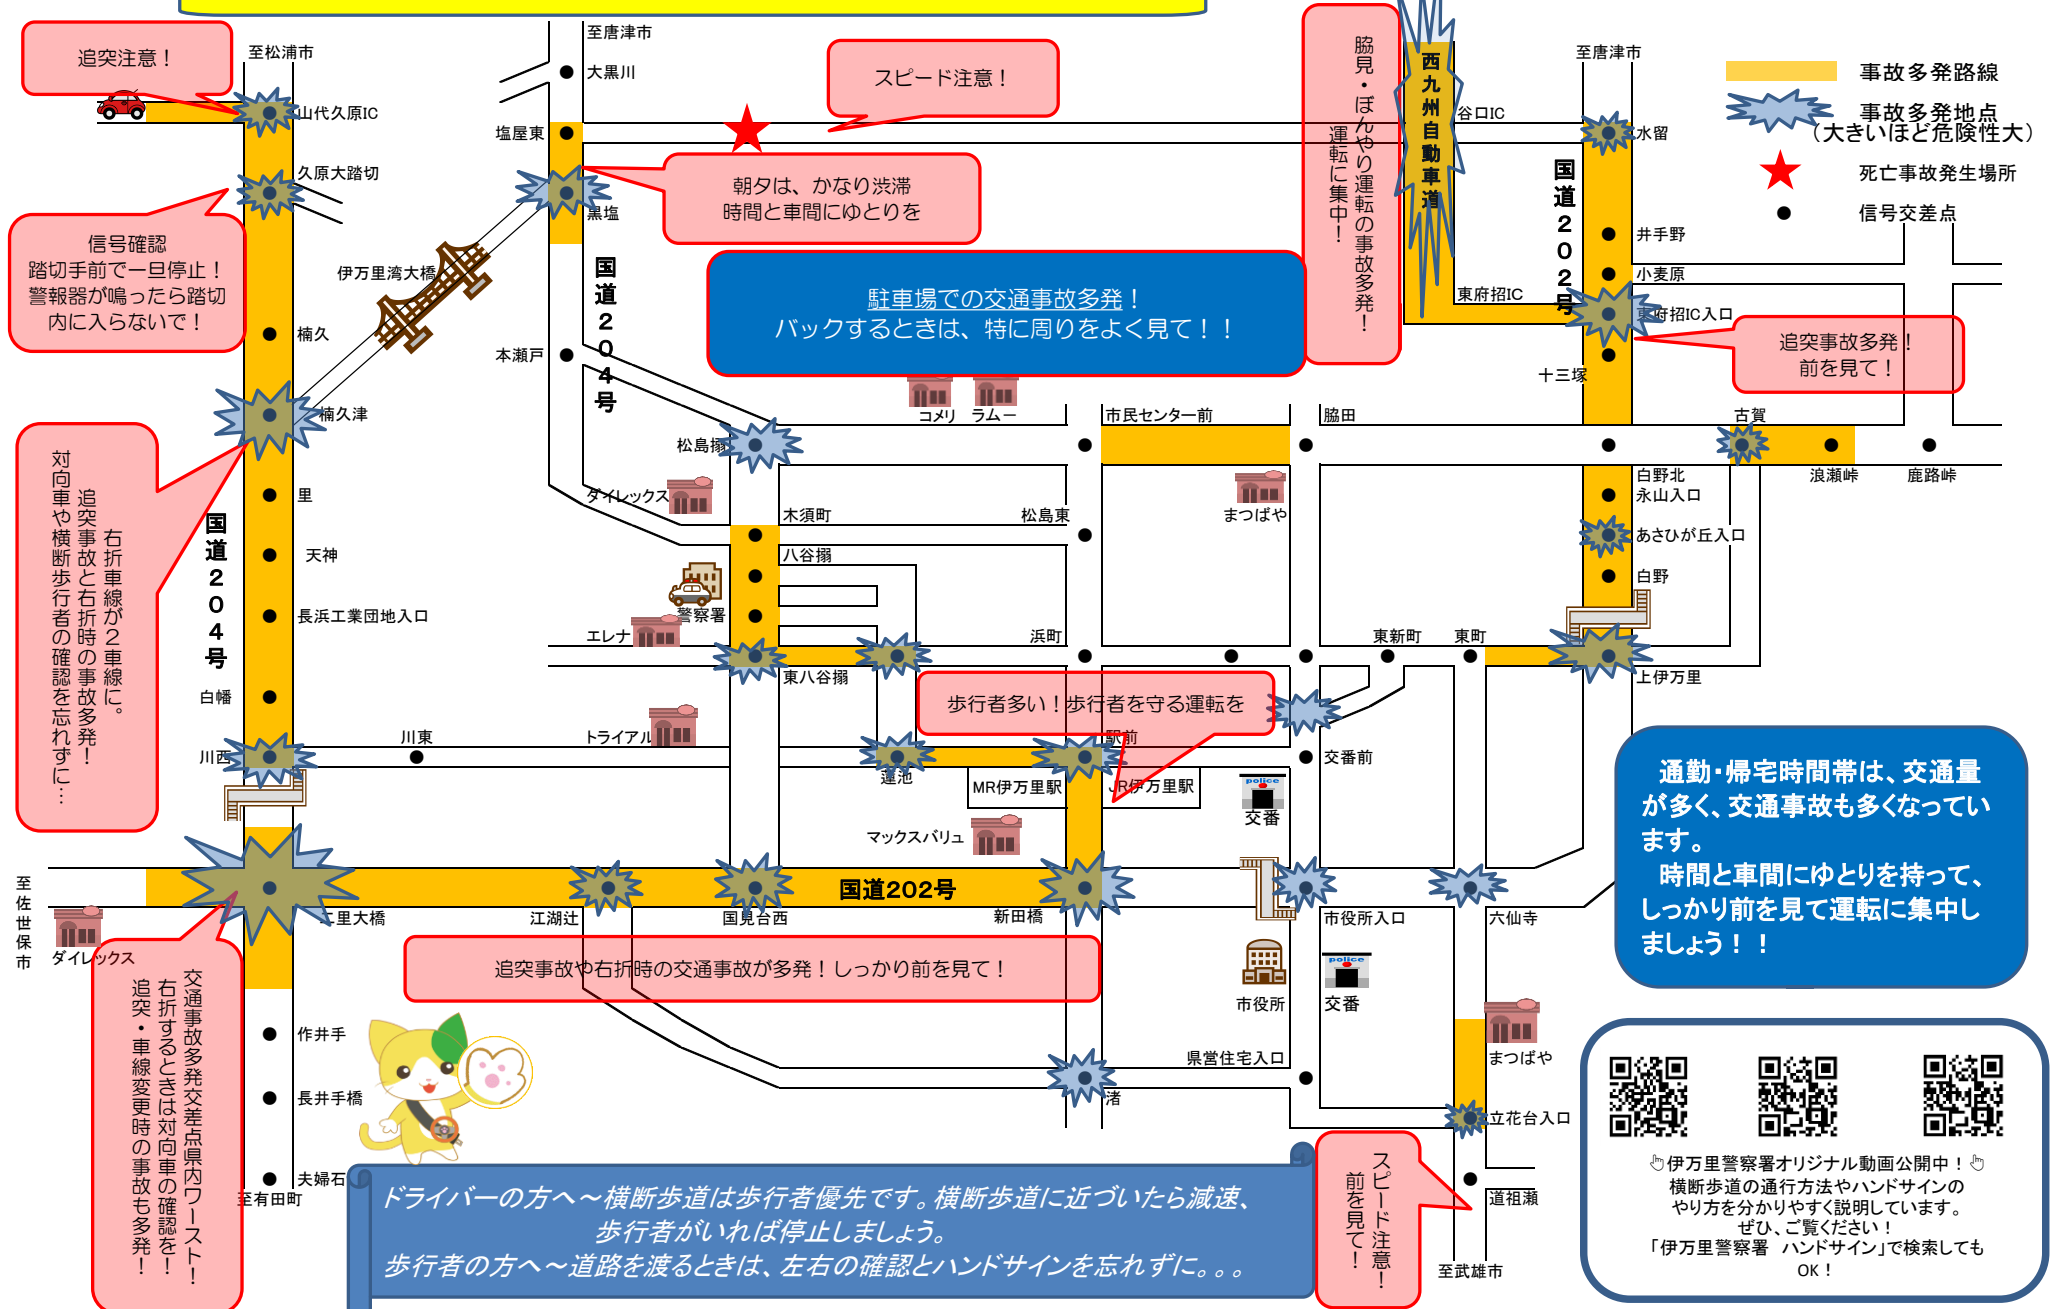

交通事故発生マップ(伊万里市R6)

伊万里警察署オリジナル動画公開中!
横断歩道の通行方法やハンドサインの
やり方を分かりやすく説明しています。
ぜひ、ご覧ください!
「伊万里警察署 ハンドサイン」で検索しても
OK!