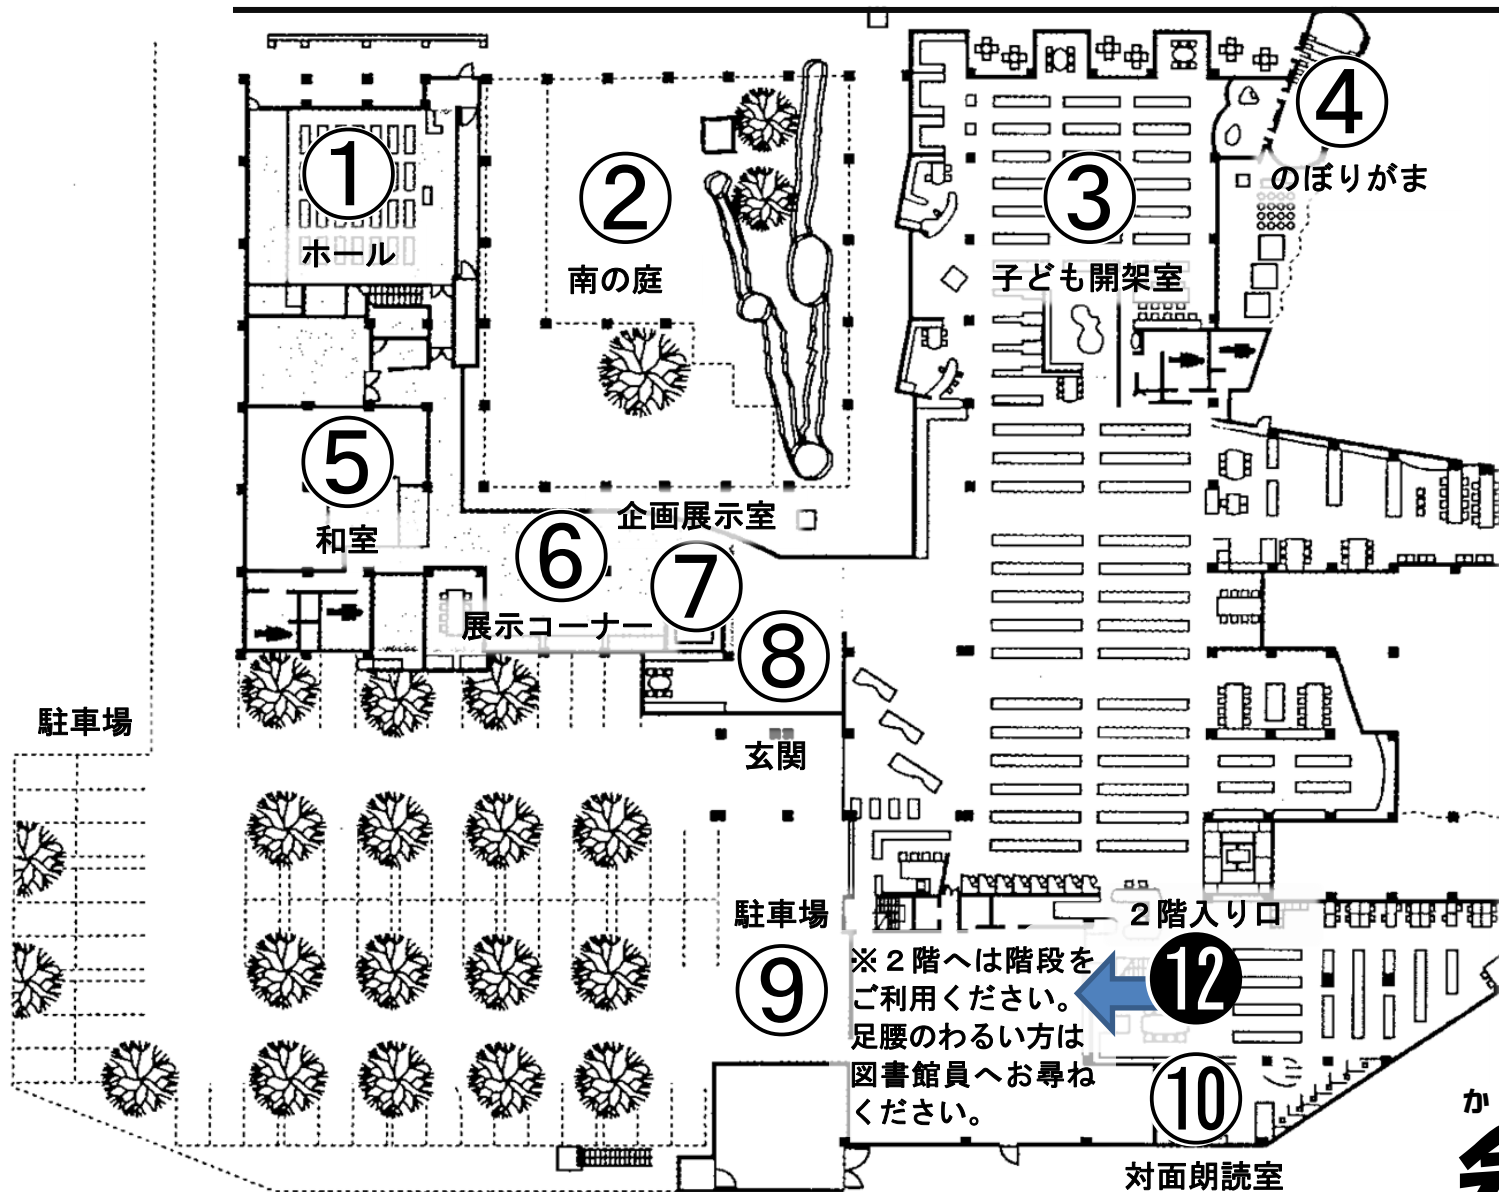

※各会場の位置については裏面をご覧ください※

駐車場は両日、図書館駐車場を利用できます。  
北側駐車場(旧大坪保育園跡地)も利用できます。

主催 図書館☆まつり実行委員会  
共催 伊万里市民図書館

協賛  株式会社 亀井製作所

11

7月4日 12時から17時まで 車両全面通行禁止となります

場所の番号

- ホール…①
- 南の庭…②
- 子ども開架室…③
- のぼりがまの部屋…④
- 和室・会議室…⑤
- 展示コーナー…⑥
- 企画展示室…⑦
- 玄関…⑧
- ぶっくん車庫駐車場…⑨
- 対面朗読室…⑩
- 図書館前道路…⑪
- 2階入り口…⑫