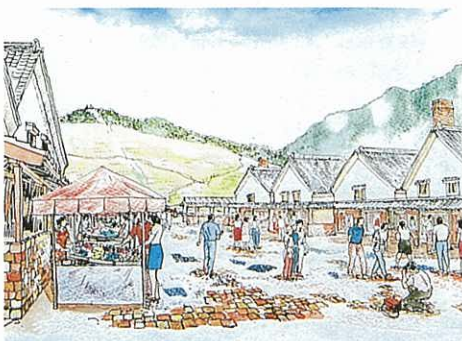

お便り…P 12

① エントランス広場から交流広場へ続く
登り窯をモチーフにしたトンネル回廊

登り窯をモチーフにした
トンネル回廊

ファミリーパーク構想アイデア

「伊万里みらいファーム」に決定

市民が家族ぐるみで楽しめる「ファミリーパーク構想」について、市は、昨年9月から11月までの3か月間、コンペ方式で全国の企画専門のコンサルタント会社にアイデアを募集しました。全部で42点の応募があり、構想選定審査委員会（委員長・杉本正美九州芸術工科大学教授、8人）で審査した結果、最優秀賞に株式会社日建設計（牧英二社長、大阪市）の作品「伊万里みらいファーム」を選びました。

その作品では、西九州自動車道の沿線に公園専用のサービスエリアを設け、ファミリーパークは全体の広さ20分の丘陵地に森、丘、交流の三つのゾーンで構成されています。

「ファーム」とはドイツ語で農場の意味で、「森のゾーン」には、いまり

② 水遊び場や芝生広場で過ごせる「丘のゾーン」のイメージ図

の森や展望広場があり、野鳥などがいて自然体験ができ、「丘のゾーン」には水遊び場や果樹園やお花畑があり、伊万里湾の眺望ができます。また、「交流ゾーン」には、レストランやバーベキュー広場、焼き物作りや和紙作りが体験できる工房などがあります。平成10年代半ばに予定されている西九州自動車道の開通をにらんで、福岡、佐世保など近隣都市からの集客を見込み、施設の概算事業費は29億6000万円、都市公園や第三セクター方式の運営を提言した内容になっています。市では、今後このアイデアをもとに市民のみなさんの意見を聞きながら3月末までに基本構想をまとめ、平成7年度に基本計画を策定することになっています。