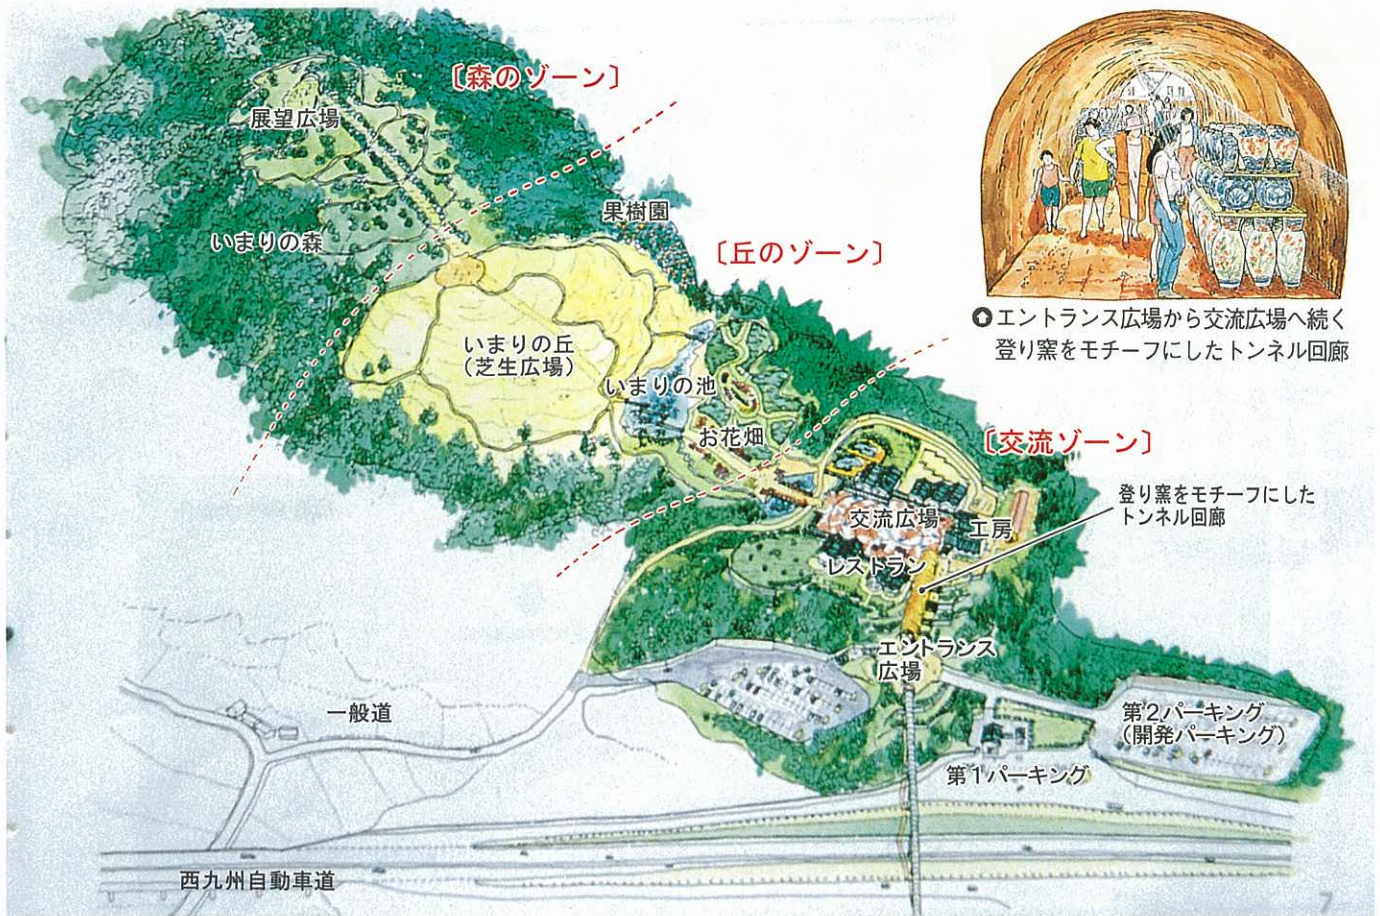

◆20世紀を文化で飾る

染付 錆釉梅樹文変形皿
(佐賀県立九州陶磁文化館所蔵)

主な内容

パブリックインフォメーション…P 2

平成6年度上半期の財政状況…P 4

みんなの広場…P 6

お年寄りと子どものページ…P 8

くらしのチャンネル…P 10

お便り…P 12

① エントランス広場から交流広場へ続く
登り窯をモチーフにしたトンネル回廊

登り窯をモチーフにした
トンネル回廊

ファミリーパーク構想アイデア

「伊万里みらいファーム」に決定

市民が家族ぐるみで楽しめる「ファミリーパーク構想」について、市は、昨年9月から11月までの3か月間、コンペ方式で全国の企画専門のコンサルタント会社にアイデアを募集しました。全部で42点の応募があり、構想選定審査委員会（委員長・杉本正美九州芸術工科大学教授、8人）で審査した結果、最優秀賞に株式会社日建設計（牧英二社長、大阪市）の作品「伊万里みらいファーム」を選びました。

その作品では、西九州自動車道の沿線に公園専用のサービスエリアを設け、ファミリーパークは全体の広さ20分の丘陵地に森、丘、交流の三つのゾーンで構成されています。

「ファーム」とはドイツ語で農場の意味で、「森のゾーン」には、いまり

② 水遊び場や芝生広場で過ごせる「丘のゾーン」のイメージ図

の森や展望広場があり、野鳥などがいて自然体験ができ、「丘のゾーン」には水遊び場や果樹園やお花畑があり、伊万里湾の眺望ができます。また、「交流ゾーン」には、レストランやバーベキュー広場、焼き物作りや和紙作りが体験できる工房などがあります。平成10年代半ばに予定されている西九州自動車道の開通をにらんで、福岡、佐世保など近隣都市からの集客を見込み、施設の概算事業費は29億6000万円、都市公園や第三セクター方式の運営を提言した内容になっています。市では、今後このアイデアをもとに市民のみなさんの意見を聞きながら3月末までに基本構想をまとめ、平成7年度に基本計画を策定することになっています。