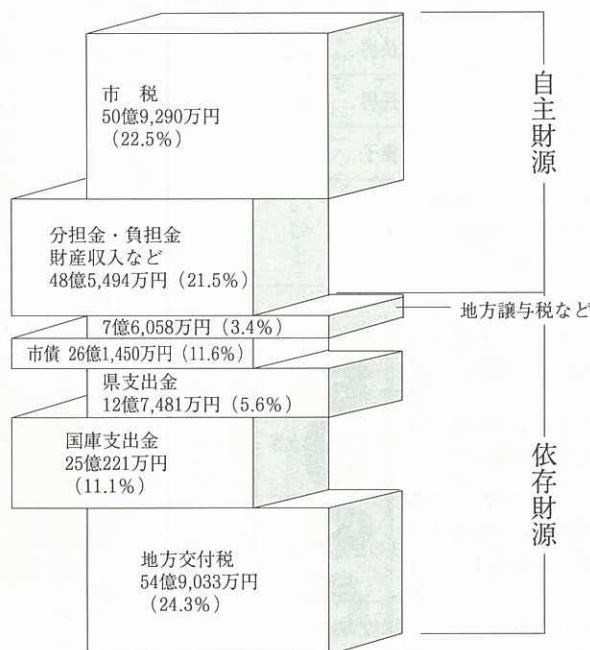

平成6年度上半期の財政状況

のぞいてみましょう

市の台所。

歳出

一般会計

歳入

収入済額 79億6,206万円

市の平成6年度の予算現額は、9月末日現在一般会計225億9,027万円、前年同期と比較すると34億3,804万円増えています。国民健康保険など7特別会計の予算現額は総額130億9,021万円です。

●昨年8月に行われた「中国大連少年友好芸術団」の公演。フィナーレでは市内児童といっしょにあいさつをしました。

支出済額 76億7,006万円

予算現額225億9,027万円を性質別にみると、扶助費、人件費などの消費的経費が112億2,703万円、建設事業費などの投資的経費が75億9,995万円、市債などの元利償還金、諸支出金などの他の経費が37億6,329万円、構成比33.9%となっています。

上半期の支出済額は76億5,785万円、予算に対して33.9%となっています。

性質別歳出の割合

財源別歳入の割合

一般会計予算現額

一般会計予算の使いみち

()の%は支出率

予算額 48億2,961万円 支出額 12億3,261万円 (25.5%)		教育費	民生費 予算額 42億9,520万円 支出額 19億5,083万円 (45.4%)	
予算額 30億8,197万円 支出額 11億3,004万円 (36.7%)		総務費	土木費 予算額 24億1,097万円 支出額 6億4,898万円 (26.9%)	
予算額 19億4,793万円 支出額 9億6,226万円 (49.4%)		公債費	災害復旧費 予算額 16億3,711万円 支出額 1億7,975万円 (11.0%)	
予算額 12億3,229万円 支出額 1億6,733万円 (13.6%)		農林水産業費	衛生費 予算額 12億3,873万円 支出額 5億9,800万円 (48.3%)	
予算額 8億319万円 支出額 3億6,801万円 (45.8%)		消防費	商工費 予算額 6億2,548万円 支出額 1億7,455万円 (27.9%)	
予算額 3億3,787万円 支出額 1億3,900万円 (41.1%)		その他 <small>議会費 諸支出費 予備費</small>	労働費 予算額 1億4,992万円 支出額 1億649万円 (71.0%)	