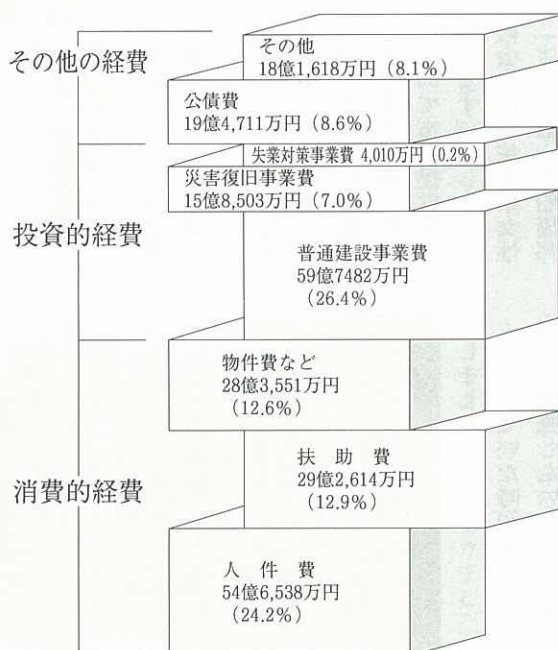

支出済額 76億7,006万円

予算現額225億9,027万円を性質別にみると、扶助費、人件費などの消費的経費が112億2,703万円、建設事業費などの投資的経費が75億9,995万円、市債などの元利償還金、諸支出金などの他の経費が37億6,329万円、構成比33.9%となっています。

上半期の支出済額は76億5,785万円、予算に対して33.9%となっています。

性質別歳出の割合