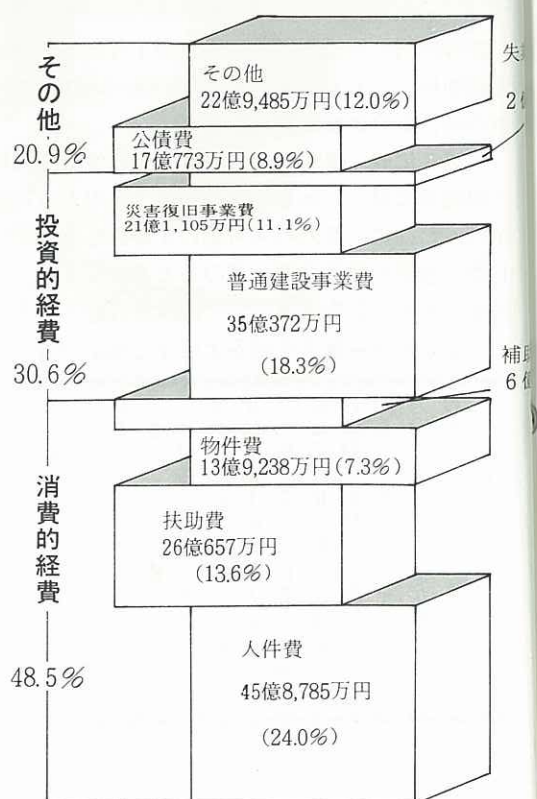

#### 歳入

収入済額75億403万円

予算現額191億750万円のうち、市税などの自主財源は71億3,192万円で構成比37.3%、地

方交付税や国・県支出金などの依存財源が119億7,558万円で構成比62.7%となっています。

上半期の収入済額は、75億403万円で、予算に対して39.3%が収納されています。その主なものは、地方交付税38億8,614万円、国・県支出金8億3,021万円、市税19億971万円です。

予算現額191億750万円を性質別にみると、扶助費、人件費などの消費的経費が92億6,385万円で構成比48.5%、建設事業費などの投資的経費が58億4,106万円で30.6%、起債の元利償還金、諸支出金などその他の経費が40億258万円で20.9%となっています。

上半期の支出済額は56億8,907万円で、予算に対して29.8%となっています。

財源別歳入の割合

性質別の歳出割合

### 一般会計予算現額