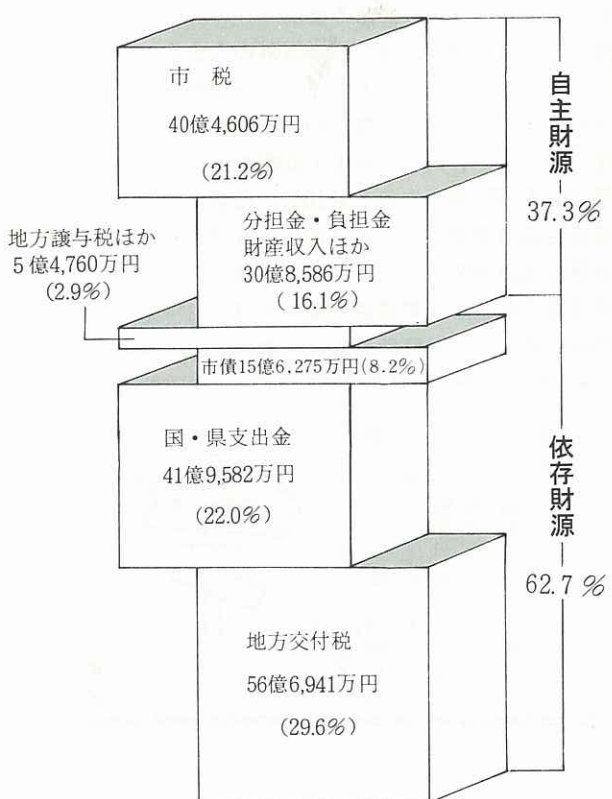

### 歳出

支出済額56億8,907万円

#### 歳入

収入済額75億403万円

予算現額191億750万円のうち、市税などの自主財源は71億3,192万円で構成比37.3%、地

方交付税や国・県支出金などの依存財源が119億7,558万円で構成比62.7%となっています。

上半期の収入済額は、75億403万円で、予算に対して39.3%が収納されています。その主なものは、地方交付税38億8,614万円、国・県支出金8億3,021万円、市税19億971万円です。

予算現額191億750万円を性質別にみると、扶助費、人件費などの消費的経費が92億6,385万円で構成比48.5%、建設事業費などの投資的経費が58億4,106万円で30.6%、起債の元利償還金、諸支出金などその他の経費が40億258万円で20.9%となっています。

上半期の支出済額は56億8,907万円で、予算に対して29.8%となっています。

財源別歳入の割合

性質別の歳出割合