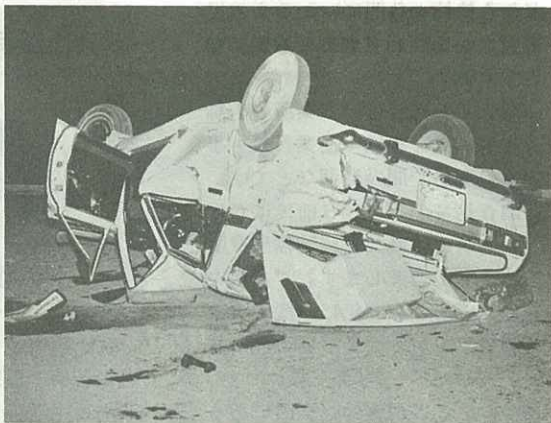

子どもと老人の事故をなくそう

12日から春の全国交通安全運動

春の全国交通安全運動が、5月12日から10日間にわたって行われます。

歩行者・運転者・運転者の雇い主などに交通安全思想の普及徹底を図り正しい交通ルールの実践を習慣づけ交通事故防止の徹底を図るのが目的です。

今度の運動は、歩行者、特に新入学児童・園児・幼児と老人の事故防

止・自転車利用者の事故防止・飲酒運転の追放が重点になります。

▶スピードの出すぎは死をまねく◀

そのため、小・中学校・保育園幼稚園から半径1キロメートル以内に設定したスクールゾーンの検点を行うとともに、子どもと老人の安全な歩行と自転車の安全な利用を図るため各町で交通教室を開くことにしています。

また、違法駐車や商品・看板などの路上占用物の排除などを行い

地域住民の協力をえて道路の正しい利用を徹底します。運転期間中は、警察・交通安全指導員などの関係者が街頭で歩行者と運転者に事故防止を呼びかけますので、市内から交通事故の犠牲者を出さないように注意しましょう。

きれいな川を取り戻そう

5月は河川美化月間

近ごろ、皆さんの近くにある川が汚れてきたと思いませんか。

以前は、川の水で野菜や食器を洗ったり、水泳をしたり、直接飲み水に利用していたのになぜこんなに汚れてきたのでしょうか、一度私たちは反省してみる必要があります。

現在でも、川の水は上水道の水源地であり、農業用水や工業用水として、私たちの生活とは切っても切れない密接な関係にあります。

この大切な川も、いつのまにか汚れてきたのは、洗剤や家庭から出たごみを川に捨てるからです。今のような状態を繰り返していたのではいつまでたつても美しい川にはなりません。市民一人ひとりが川の重要性を認識し、川にごみなどを捨てないようにしましょう

輸出 3月

実績は40億3,000万円です。シンガポールへ向けて名村造船所建造第1船の輸出があったためです。これまでは輸入だけの片貿易でしたがこんどはバランスのとれた貿易港になることが予想されます。

輸入

総額6億7,800万円と恒常的な原木輸入のみです。前月比26.5%の増、前年同月比は50.6%の大幅減です。

国別では、南洋（マレーシア・フィリピン・インドネシア）からのラワン5億2,500万円、米国から1億5,300万円となっています。

船舶の入港

日本船7隻、外国船は5隻（パナマ3・リベリア2）の合計12隻で前月より3隻増前年同期より8隻の減です。

（唐津税関支署伊万里出張所）

踏切では必ず一時停止を

鉄道妨害防止運動 22日～6月10日

「鉄道妨害防止運動」が、5月22日から6月10日まで行われます。線路上の置き石・列車への投石線路や鉄橋など鉄道敷地内の通行踏切での一時停止や左右確認を怠るなど、鉄道妨害はあとをたちません。

こうしたいたずらや妨害は、列車の転ぶくにつながり、大事故を起こす原因になります。

佐世保鉄道公安分室が調べた昨年1年間の市内での妨害は13件で踏切で列車を止めたもの6件・線路上の置き石6件・鉄道敷地内で

の事故1件となつています。

国鉄は、こうした妨害事故をゼロにするため次のような運動を進めています。お互いにきまりを守り、鉄道事故をなくしたいものです。

▶線路は絶対に通らず、線路の付近で遊んでいる子どもを見かけたら注意する。

▶踏切では必ず一時停止し、左右の安全を確かめてから通る。

▶線路上で車がエンコしたら、発煙筒をたくなど、先づ列車を止める手段を講ずる。