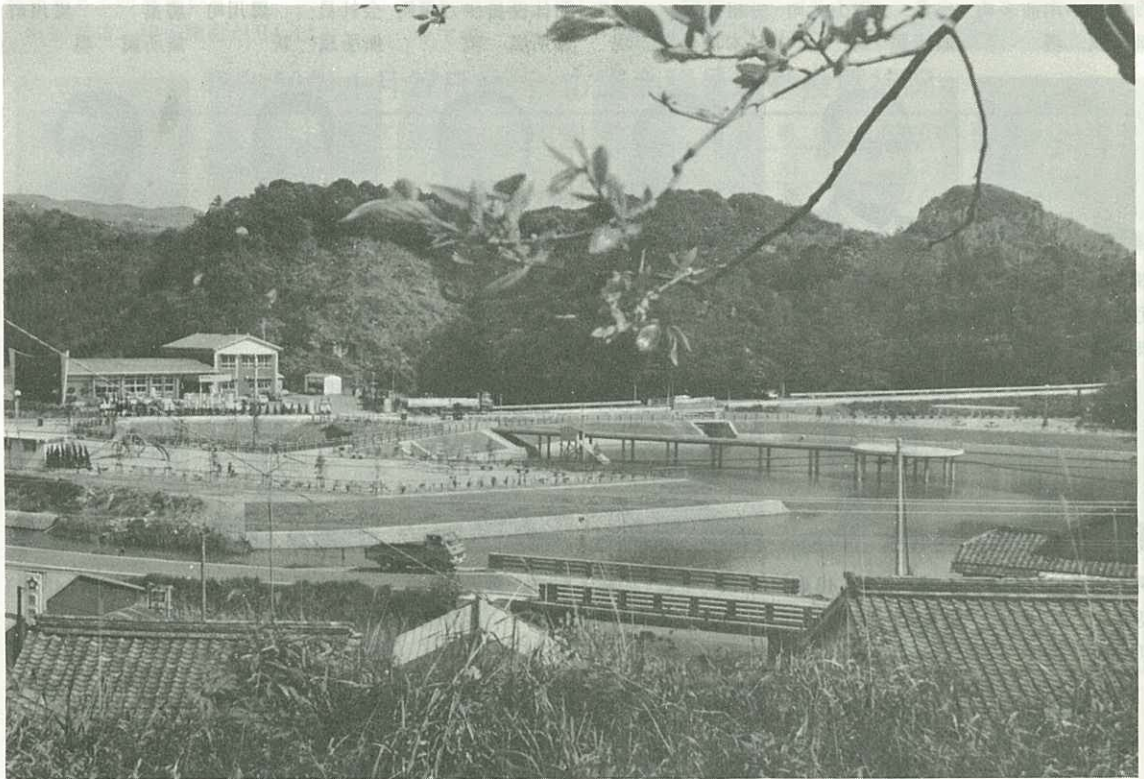

広報

いまり

市の人口

4月1日現在
総人口 60,363人
男 28,474人
女 31,889人
前月比 - 389人
世帯数 15,940世帯

昭和29年8月19日 毎月1日発行 定価1部5円 昭和50年5月1日 伊万里市役所総務部企画課発行
第3種郵便物認可

No. 255

—工場公園都市構想の第1弾で完成した黒川公園—

工場で働く人と地域に住む人が一しょに仲よく利用する「黒川公園」が完成、4月4日に開園しました。

通商産業省の工業再配置促進事業の一環として総事業費5,220万円をかけて、黒川公民館前に建設したものです。

同公園は、総面積9,271平方メートルで、ラセン式のすべり台などの遊具施設を備え、連日、小学生やお年寄りの利用者でにぎわっています

広報こよみ

3日 憲法記念日・第11回国見台 陸上選手権大会	15日 市民ロビーで市長と会う日 無料法律相談日(生活相談課)
5日 子どもの日	
8日・9日 臨時市議会	
11日 第10回全国都道府県対抗自転車競技大会	
12日～21日 春の全国交通安全運動	
13日・27日 交通事故相談日(生活相談課)	

'50

5月