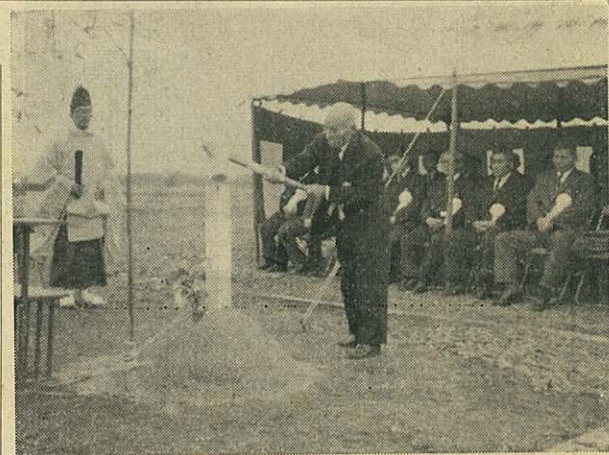

【里団地起工式にて】

また地割れ

十数戸に避難勧告

知事代理をはじめ市関係者が出席のもとに厳粛なる起工式が行われた。

この事業は、里海岸に積みあげられたボタ山をくずして海岸一帯を埋立て約七三〇〇平方メートルの工場用地を造るもので、今年九月頃までには完成する予定である。

ここに市内の機械金属工場を移転させ、経営の合理化と、生産力の確保とともに、更に発展ムードを盛りだてようと云うものです。

山代町西分、乙女部落の地すべりは、昭和二十六年二月十六日午前六時大音響とともに一瞬にして多数の人命と家屋財産を埋没し、合併後においても三十二年七月六日隣部落の西大久保でも死者数名と建物十数戸その他田畑七町有余を奪い去り、たび重なる天災に地元民はもろん全市民が自然の猛威に驚愕しましたが本年二月に入ってから、乙女地区にまた地割れがひどりませんから専門医に早くみてもらうことがたいせつながよいでしょう。

第三には、春先にはカラッ風が多く、砂ほこりをまきあげるため、それが目にはいることも原因と思われる。暖かくなるにつれて戸外活動が盛んになり、指先でほこりの入った目をこするために結膜炎になりやすいものです。

健康メモ

春の眼病

朝晩は寒くても、縁側に当る日差しがやわらかな2の欠乏のせいであります。春に目を鏡にうつしてみると、おやと思っただけで赤く血走っていることがあります。その原因のおもなものは結膜炎であります。これは、結膜炎の原因になるウイルスが春の温度と湿度に勢いを得て活躍するためといわれます。ふつしれませんが、春先にはB2の目薬ではなかなかおの多いレバーや、卵、粉乳

電話の自動料金箱

四月一日から使用制限

商店、会社、官公庁、または個人のお住いなどで、現在十円鋼貨を入れないと電話をかけられないしくみで、「自動料金箱」(自動電話貯金箱、レジスタタープルなど)を電話機に取り付けてあります。

ところが、この装置が原因で、電話局の機械や電話機の故障が最近非常に多くなつて来たため、四月一日から、市としても防災会議を開き、二十一日までに危険区域内の十一戸に対して避難勧告を行い、市議会とともにその対策に全力を尽しております。

二月十九日には、国立防災科学センターの有賀部長一行と九大、佐大の関係教授の現地調査の結果、事態ははなはだ憂慮されております。

今後は、市一体となつてその対策を行うとともに、市民皆さんのご協力をお願いいたします。

※ 届け出になったものは昭和三十三年三月五日まで使用することができません

歴史的な一ページ

市制施行十周年

本市は、昭和二十八年九月町村合併促進法が施行せらるや、伊万里湾沿岸二町七カ村が大同団結し、翌年四月一日市制施行となつた面積二五二、四七平方町、人口八万三千人を有する大伊万里市として誕生してか本年で満十年を迎えます。大豆製品をたくさん食べるのがよいでしょう。

この記念すべき年に当り、市としては、記念事業として、市及び各種アトラクションを催すことになっていきますので、市民の皆さん、振つてご参加下さい。

一、記念植樹祭
三月三日(火曜日)佐賀県知事は約三〇〇名によつて国見台総合グラウンド周辺につき、桜、アカシヤ等多数の樹木が